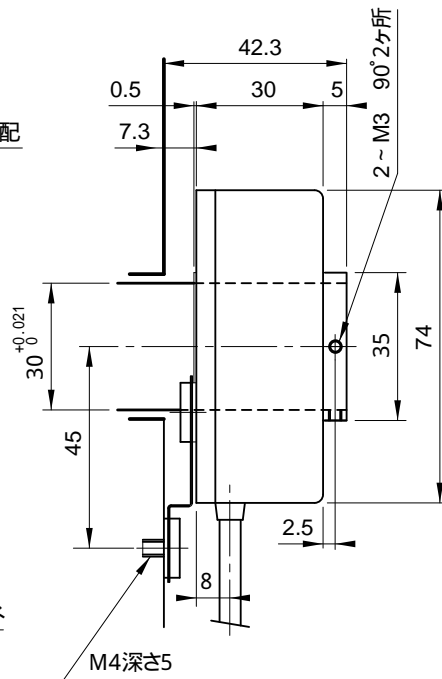

取付用板バネ

3 ~ M4深さ5 等配  
PCD 60

取付用板バネ  
板厚0.3t

ラインドライバ出力時はコネクタ無しとなります。