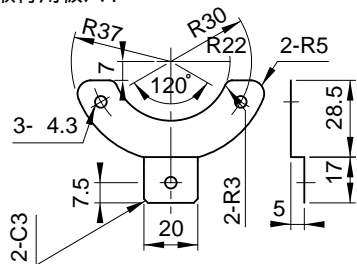

取付用板バネ

3 ~ M4深さ5 等配  
PCD 60

取付用板バネ  
板厚0.3t

ラインドライバ出力時はコネクタ無しとなります。