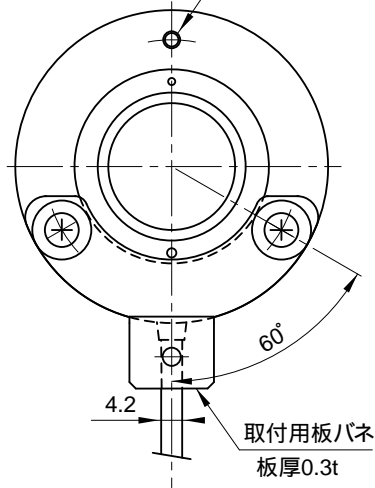

取付用板バネ

3 ~ M4深さ5 等配  
PCD 60

取付用板バネ  
板厚0.3t

ラインドライバ出力時はコネクタ無しとなります。